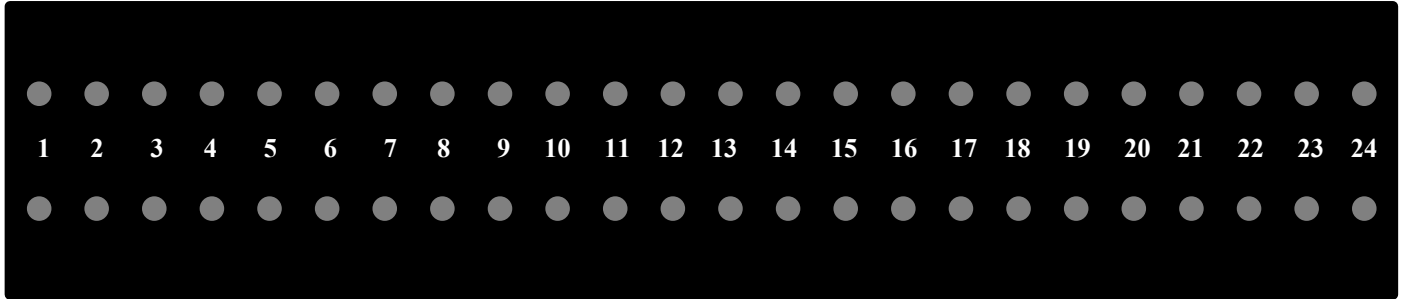

PATCHBAY RACK MR09 (12U) ALESIS HD24 XR

RACK MR09 (12U) ALESIS ADAT HD24 XR PICTURE

RACK MR10 (12U) MOTU

[MOTU MIDI TIMEPIECE MTP AV](#)

[ROCKTRON GUITARE PREAMP G.A.P. 1](#)

[JACKSON ELECTRONIC GUITARE STEREO PREAMP JX-3](#)