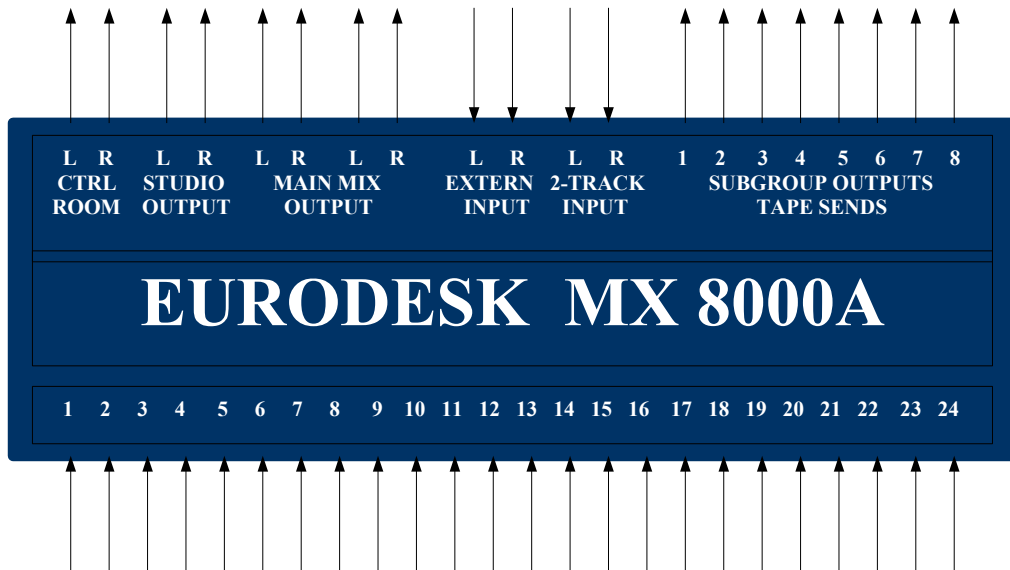

- 15 SYNTHESIZER #2 MAIN OUTPUT Left
- 16 SYNTHESIZER #2 MAIN OUTPUT Right

BEHRINGER DDX3216 OPTICAL WIRING

EURODESK MX 8000A

BEHRINGER MX 8000A INPUTS / OUTPUTS

CONTROL OUTPUT

ECLER MIXER SAM 502 INPUT 5 Ch L
ECLER MIXER SAM 502 INPUT 5 Ch R