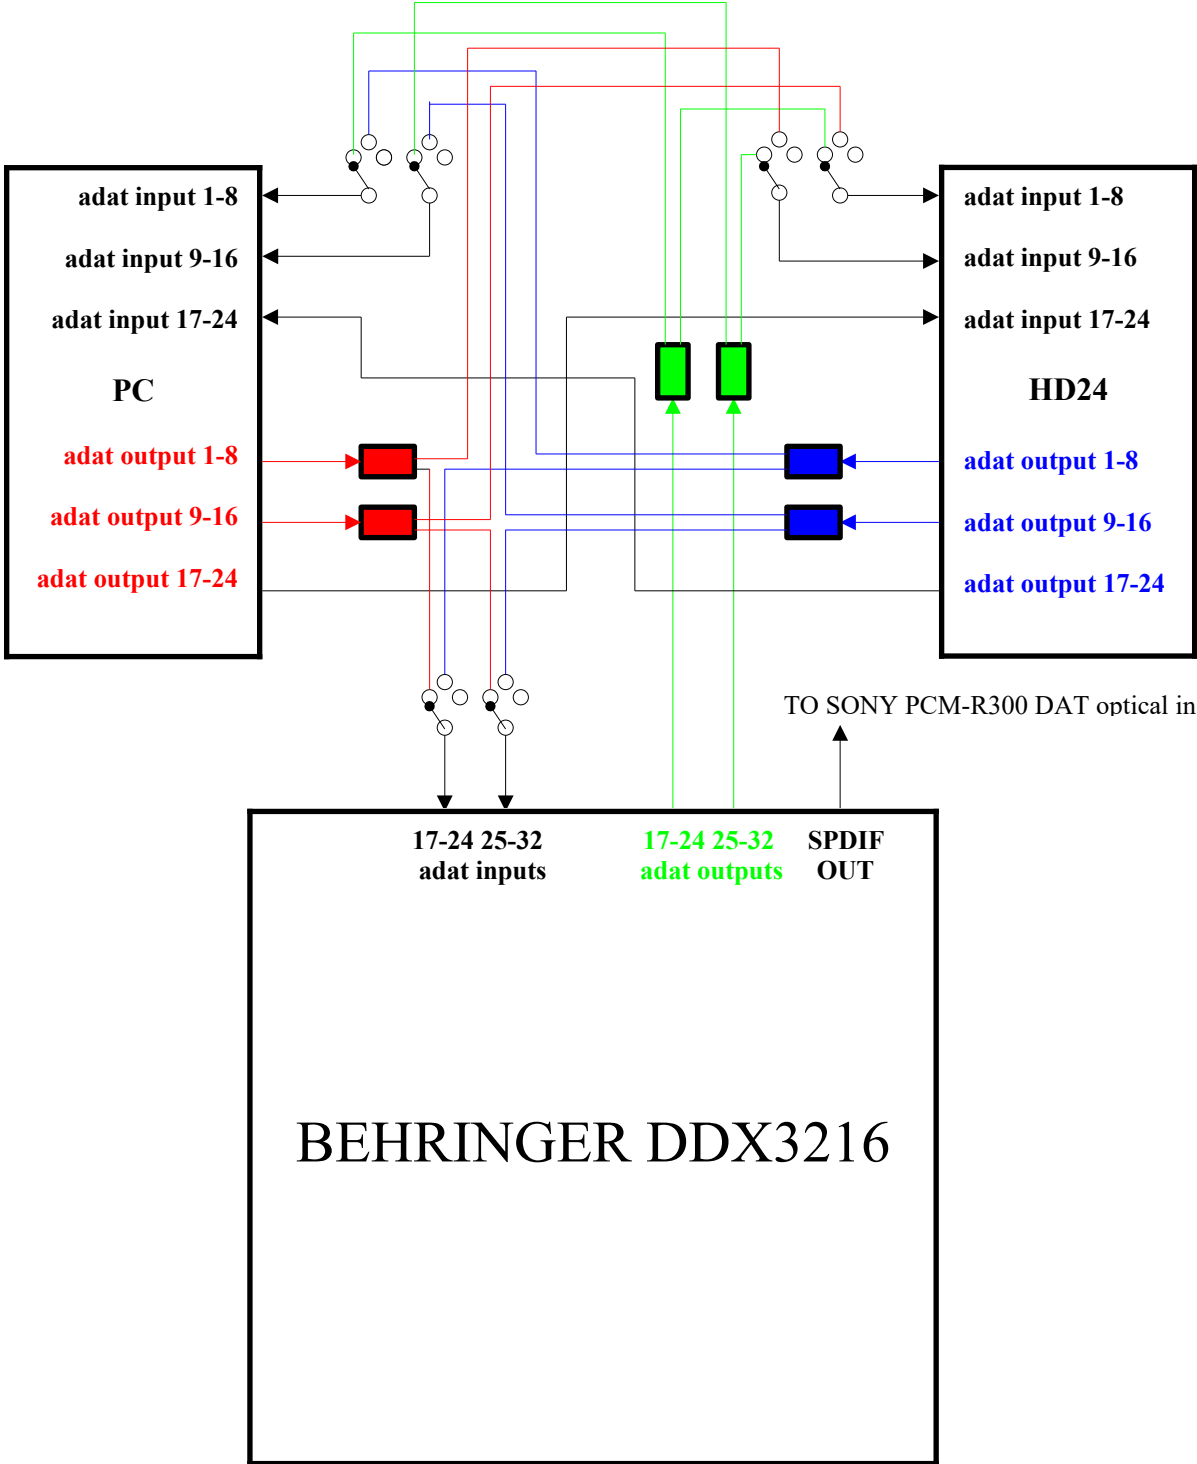

- 15 SYNTHESIZER #2 MAIN OUTPUT Left
- 16 SYNTHESIZER #2 MAIN OUTPUT Right

BEHRINGER DDX3216 OPTICAL WIRING

EURODESK MX 8000A

BEHRINGER MX 8000A INPUTS / OUTPUTS

CONTROL OUTPUT

ECLER MIXER SAM 502 INPUT 5 Ch L
ECLER MIXER SAM 502 INPUT 5 Ch R